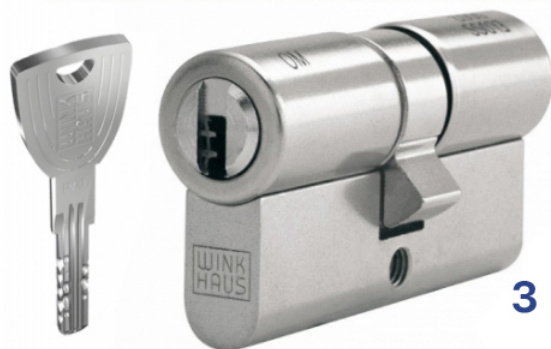

**WINKHAUS cilindro europeo di sicurezza 3 Chiavi  
45/55(100mm.)**

Cod. XT01 45/55-3

**WINK  
HAUS**

**3 Chiavi**

## DESCRIZIONE

**Giratela come volete, ma keyTec X-tra è la nuova star.**

**Grado di sicurezza: EN 1303 grado di sicurezza 6**

Come sempre, Winkhaus vuole "migliorare il meglio": per questo è stata creato il sistema a chiave piatta keyTec X-tra, il nuovo metro di paragone in termini di comfort e design. Adatto sia per chiusure singole che per impianti di chiusura, keyTec X-tra convince grazie alle sue caratteristiche uniche e alla lunga durata del suo brevetto. keyTec X-tra non è una chiave come le altre. In generale i sistemi a chiave piatta sono molto comodi, ma il sistema X-tra di Winkhaus offre ancora di più: infatti, la nuova punta ed il gruppo d'innesto verticale rendono l'inserimento della chiave ancora più semplice e sicuro. Design keyTec X-tra: il progresso può essere davvero bello. Volevamo avere indicazioni precise per il nuovo design e, per questo, abbiamo chiesto l'opinione dei nostri partner commerciali: quale forma, quale qualità ergonomica pretendeva il mercato? Così, fra diversi progetti, l'esperienza dei rivenditori ha scelto quello che ha dato vita alla forma attuale: fortemente distintiva, maneggevole e particolarmente comoda da utilizzare. Ecco il design che il mercato voleva!

**Tecnologia Winkhaus: innovativa, comoda, brevettata.**

**KeyTec X-tra – I vantaggi:**

per chiusure singole ed impianti  
punta della chiave ottimizzata per agevolarne l'inserimento  
chiave con collo allungato per moderne protezioni antistrappo  
montaggio modulare per modificare la lunghezza del cilindro  
protezione antitrapano e antistrappo di serie  
design innovativo e moderno  
durata brevetto fino al 2025  
numero EP 1 577 469 A2  
fino a 20 perni radiali in 4 file  
inserimento verticale della chiave  
ponte in acciaio (opzionale)