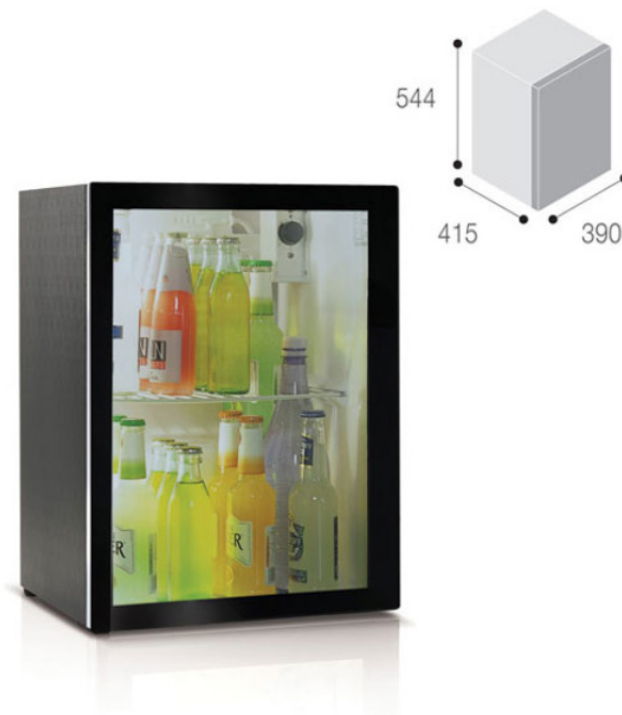

Vitrifrigo Frigorifero It.39 con porta a vetro C39PV Dim.  
H.544 x L.390 x P.415

Cod.

C39PV

## **DISPONIBILE IN 20 GIORNI LAVORATIVI**

Una gamma completa di minibar a compressore per arricchire uffici, sale conferenze e luoghi di riunione con frigoriferi di livello qualitativo elevato, ampiamente personalizzabili, posizionabili sia ad incasso totale che in versione a libero posizionamento, proposti in triplice versione: INTERIOR: un'ampia gamma di minibar da 38 a 118 lt, disponibili sia in versione a libero posizionamento, che in modalità ad incasso totale cono senza cerniera a traino. GLASS: una serie di vetrinette con anta a piena trasparenza che raggiungono un effetto estetico davvero piacevole, adatto ad invogliare la consumazione. BOX :frigorifero a pozzetto, pronto per l'incasso all'interno di un qualsiasi vano. Per un relax totale, sempre a portata di mano.

Capacità totale litri 39

Peso netto Kg. 20

Alimentazione 220/240 Vac 50/60 Hz

Larghezza totale mm. 390

Altezza totale mm. 544

Profondità totale mm. 415

Classe energetica A+

Porta Vetro