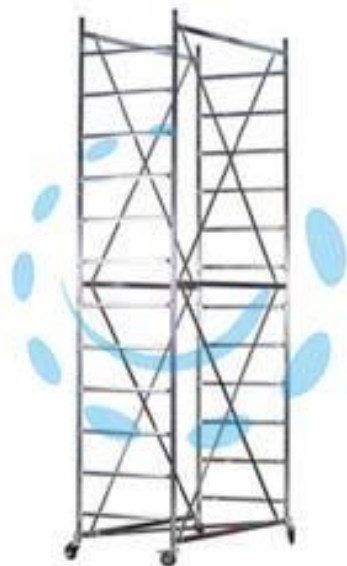

TRABATTELLO GRIM EU 75 - cm.165x75x370h.

Cod.

85175

## DESCRIZIONE

struttura in acciaio zincato - tubi in acciaio  $\varnothing$  mm.35 - dotato di 4 ruote con freno  $\varnothing$  mm.100 - altezza area massima di lavoro mt.2,70 - portata massima Kg.190 - certificazione D.Lgs.81/2008