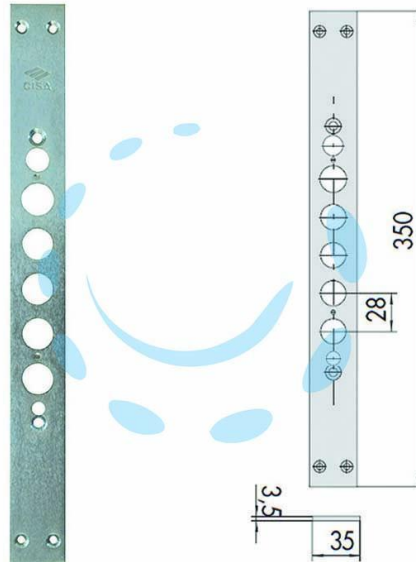

**CONTROPIASTRA PER SERRATURE PORTE BLINDATE  
SERIE 17515 06221 10 - mm.350 (06221100)**

Cod.

395274

## DESCRIZIONE

testata in acciaio nichelato - interasse catenacci mm.28 - adatta per serrature Cisa serie 17500