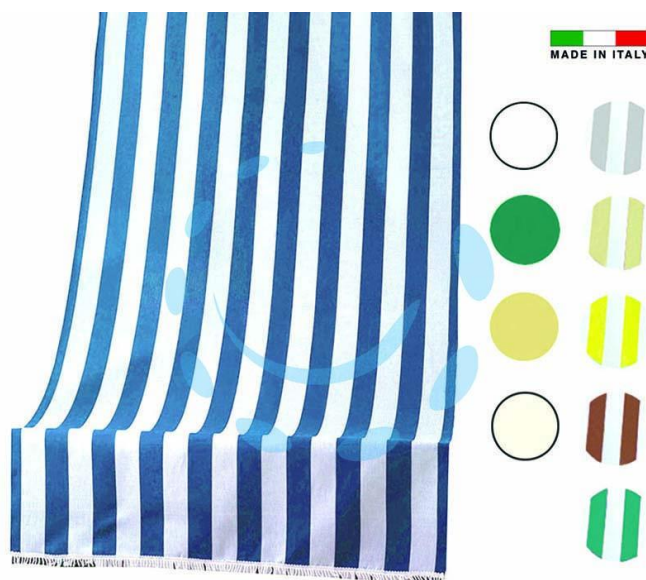

TENDA DA SOLE "RIO" LARGHE CM.140 - cm.300h. -
bianco/verde

Cod.

447591

DESCRIZIONE

tenda da sole in poliestere - made in Italy