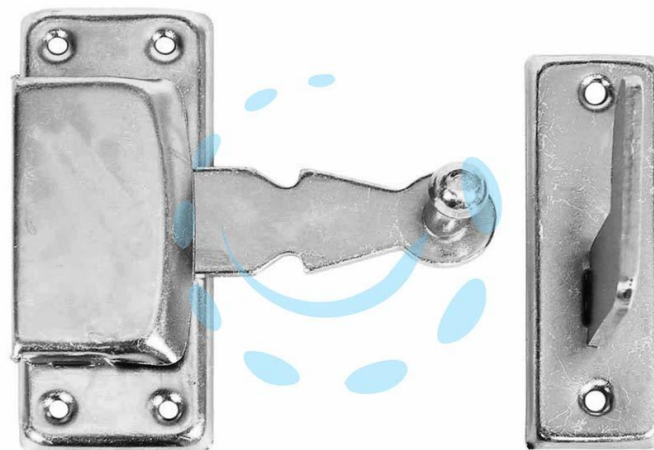

TAVELLINO TIPO TORINO ART.587 - lunghezza mm.15

Cod.

9638

## DESCRIZIONE

- mm.28x70h.