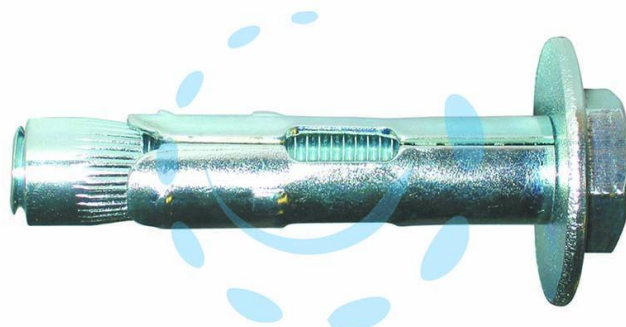

**TASSELLO ACCIAIO T21 CON VITE TE CLASSE 8.8 - Ø
mm.8x120 vite M6**

Cod.

442794

DESCRIZIONE

in acciaio zincato