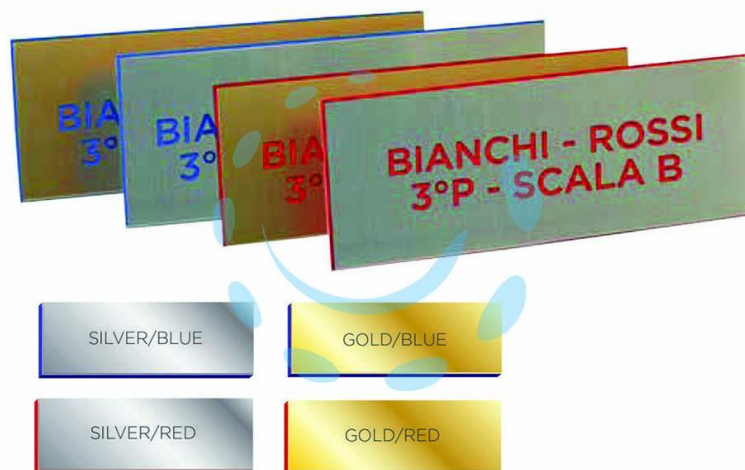

TARGHETTA CITOFONO - mm.55x12 argento/blu

Cod.

433433

DESCRIZIONE

pezzi 10