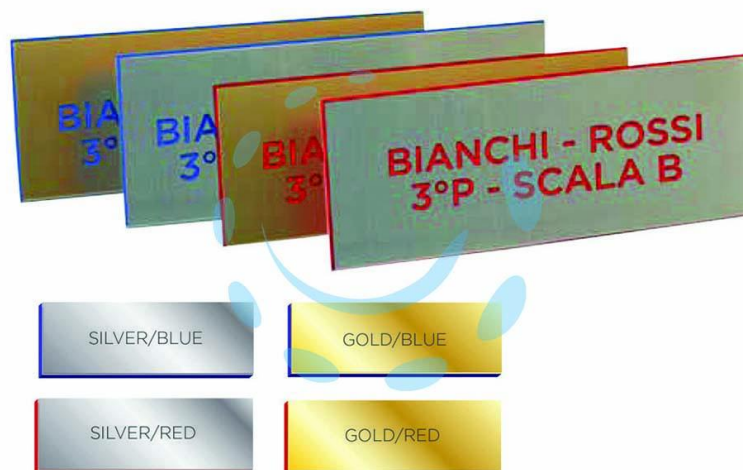

TARGHETTA CITOFONO - mm.54x14 argento/rosso

Cod.

433402

DESCRIZIONE

pezzi 10