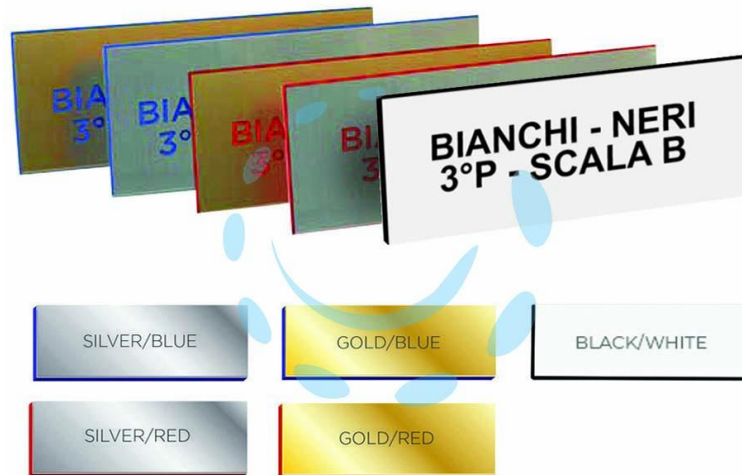

TARGHETTA CITOFONO - mm.45x12 bianco/nero

Cod.

449779

## DESCRIZIONE

pezzi 10