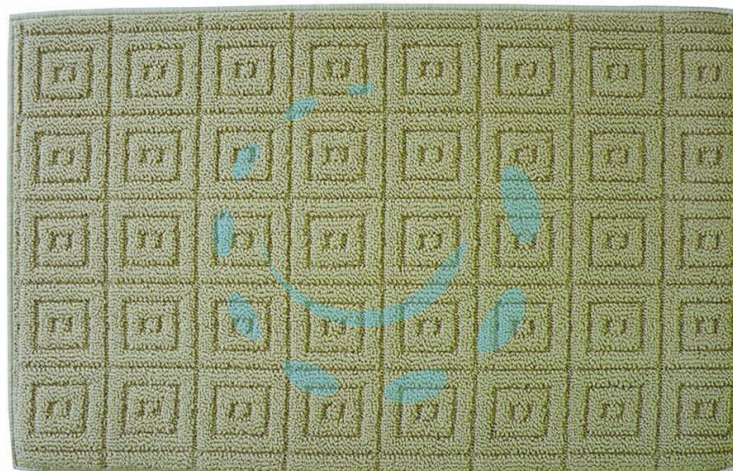

TAPPETO EVITA AVANA - cm.50x80

Cod.

332507

DESCRIZIONE

fondo antiscivolo - lavabile in lavatrice