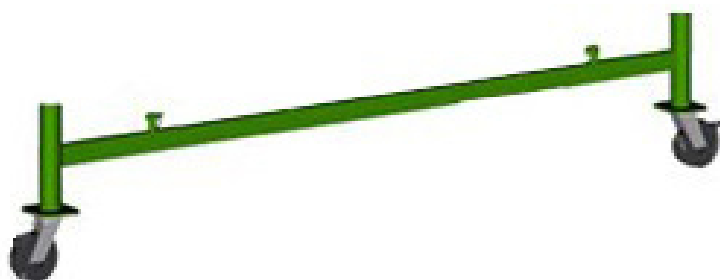

Svelt Elemento Base con ruote e freno per Trabattello Cervino

Cod.

TCERV550F

DESCRIZIONE

Svelt Elemento Base con ruote e freno per Trabattello Cervino