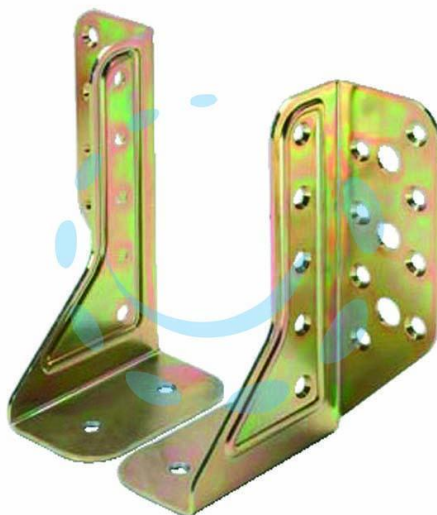

**SUPPORTO APERTO UNIVERSALE PER TRAVE ART.786 -  
mm.44,5x140x2 spess.**

Cod.

471954

## DESCRIZIONE

in acciaio tropicalizzato