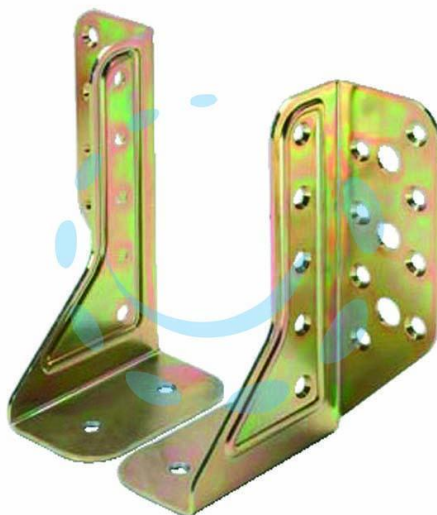

**SUPPORTO APERTO UNIVERSALE PER TRAVE ART.786 -
mm.44,5x140x2 spess.**

Cod.

471954

DESCRIZIONE

in acciaio tropicalizzato