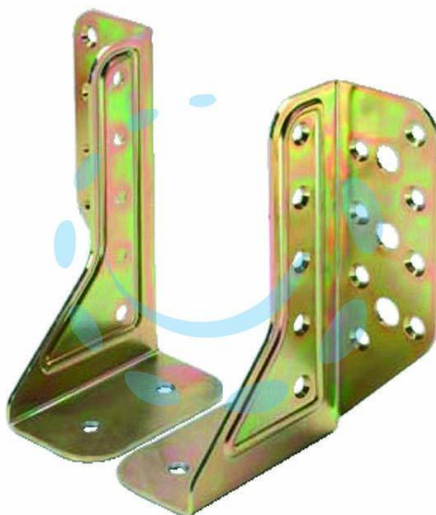

**SUPPORTO APERTO UNIVERSALE PER TRAVE ART.786 -
mm.24,5x100x2 spess.**

Cod.

471947

DESCRIZIONE

in acciaio tropicalizzato