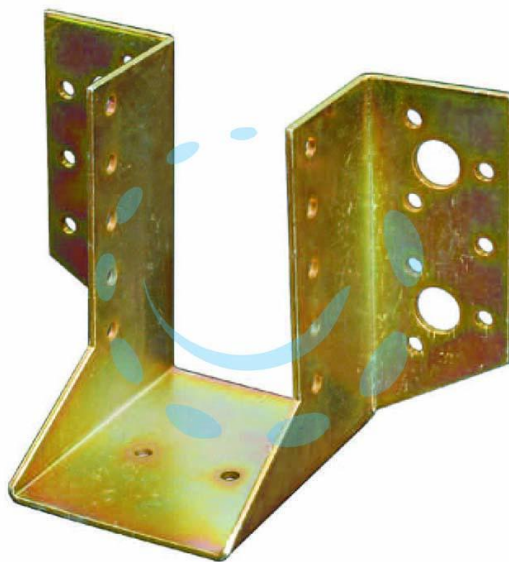

SUPPORTO APERTO PER TRAVE ART.797 - mm.80x120h.

Cod.

145374

DESCRIZIONE

in acciaio tropicalizzato - spessore mm.2