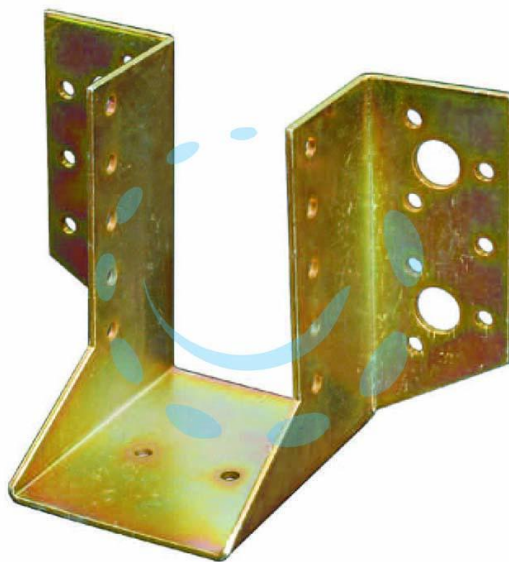

SUPPORTO APERTO PER TRAVE ART.797 - mm.60x100h.

Cod.

52849

DESCRIZIONE

in acciaio tropicalizzato - spessore mm.2