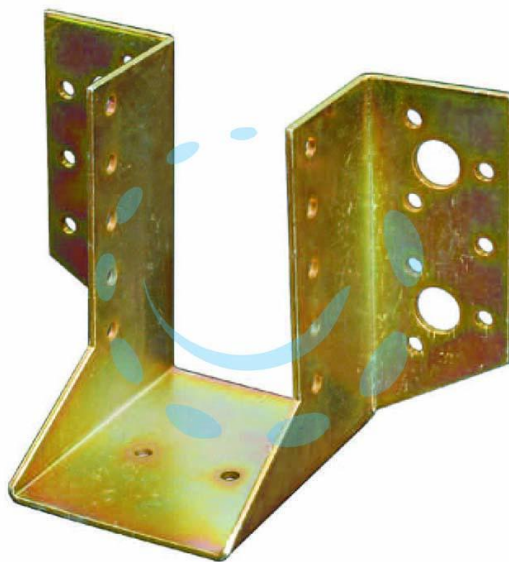

SUPPORTO APERTO PER TRAVE ART.797 - mm.100x140h.

Cod.

145398

DESCRIZIONE

in acciaio tropicalizzato - spessore mm.2