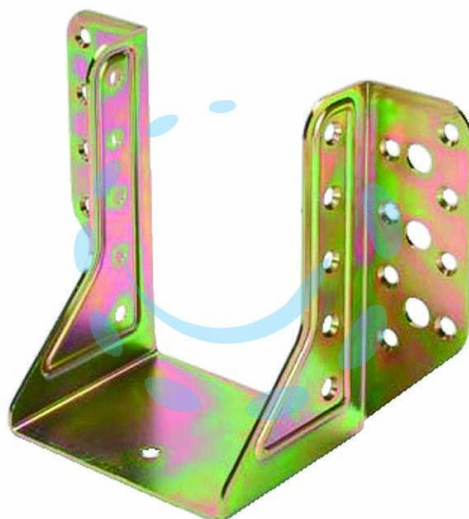

**SUPPORTO APERTO PER TRAVE ART.784 - mm.91x120x2
spess.**

Cod.

471855

DESCRIZIONE

in acciaio tropicalizzato