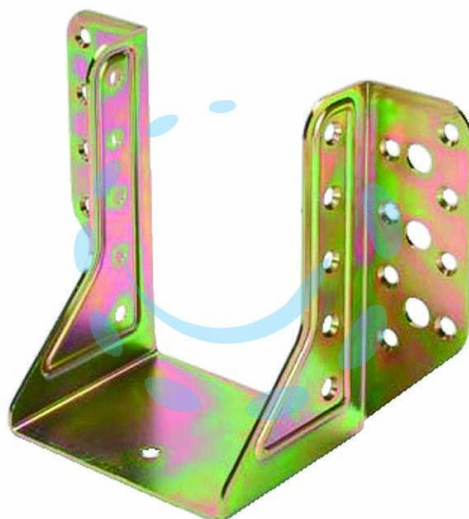

**SUPPORTO APERTO PER TRAVE ART.784 - mm.81x120x2  
spess.**

**Cod.**

**471848**

## DESCRIZIONE

in acciaio tropicalizzato