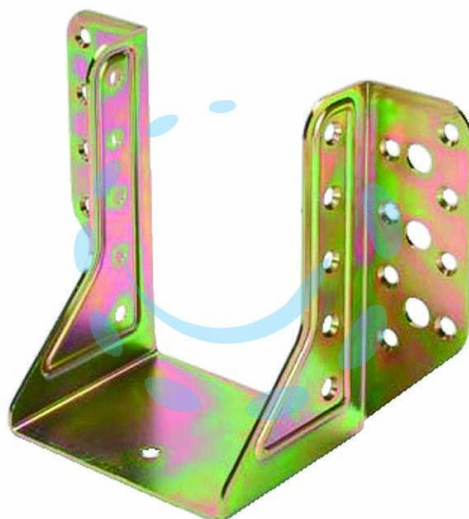

**SUPPORTO APERTO PER TRAVE ART.784 - mm.61x100x2
spess.**

Cod.

471831

DESCRIZIONE

in acciaio tropicalizzato