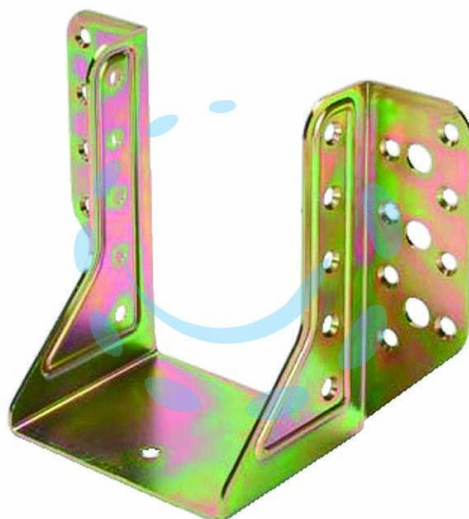

**SUPPORTO APERTO PER TRAVE ART.784 - mm.46x81x2
spess.**

Cod.

471824

DESCRIZIONE

in acciaio tropicalizzato