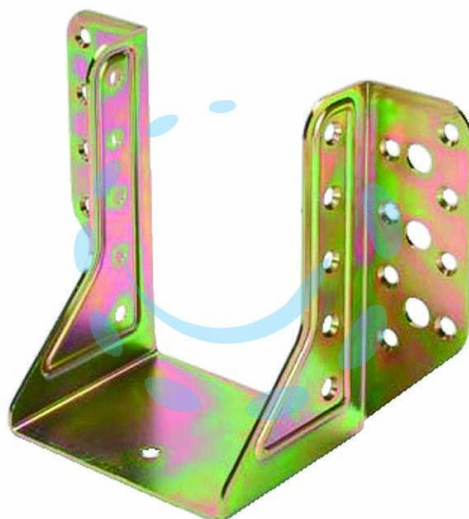

**SUPPORTO APERTO PER TRAVE ART.784 - mm.121x60x2  
spess.**

**Cod.**

**471879**

## DESCRIZIONE

in acciaio tropicalizzato