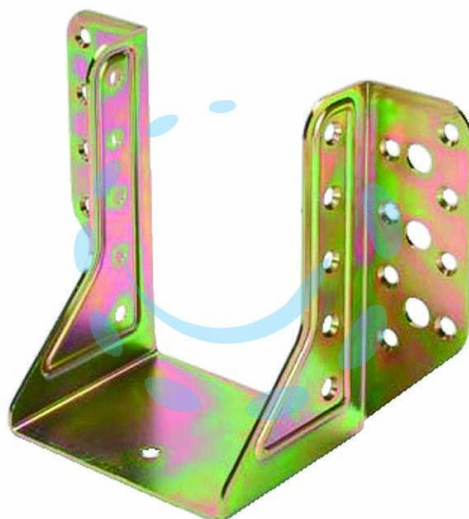

**SUPPORTO APERTO PER TRAVE ART.784 - mm.101x140x2  
spess.**

**Cod.**

**471862**

## DESCRIZIONE

in acciaio tropicalizzato