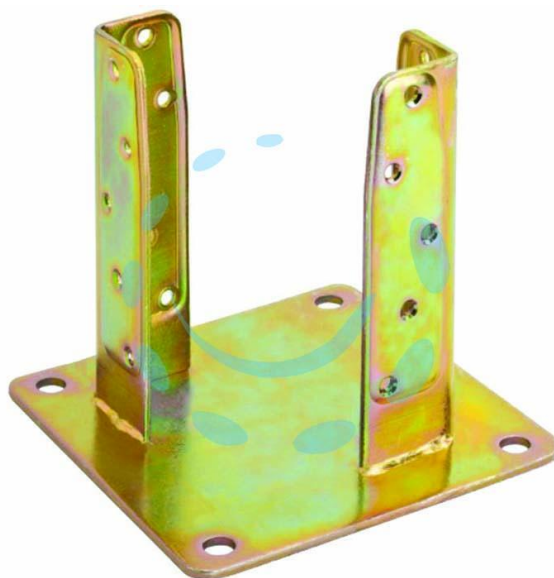

**SUPPORTO A PAVIMENTO CON PIASTRA PER TRAVE**  
ART.800 - mm.92x92x5 spess.

Cod.

472159

## DESCRIZIONE

in acciaio tropicalizzato