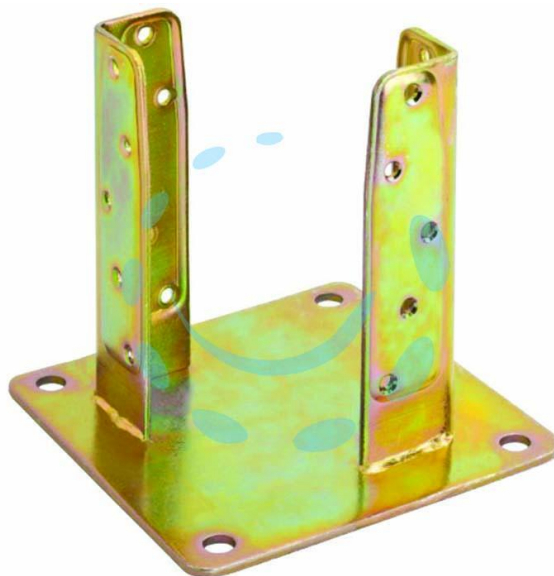

SUPPORTO A PAVIMENTO CON PIASTRA PER TRAVE
ART.800 - mm.82x82x5 spess.

Cod.

472142

DESCRIZIONE

in acciaio tropicalizzato