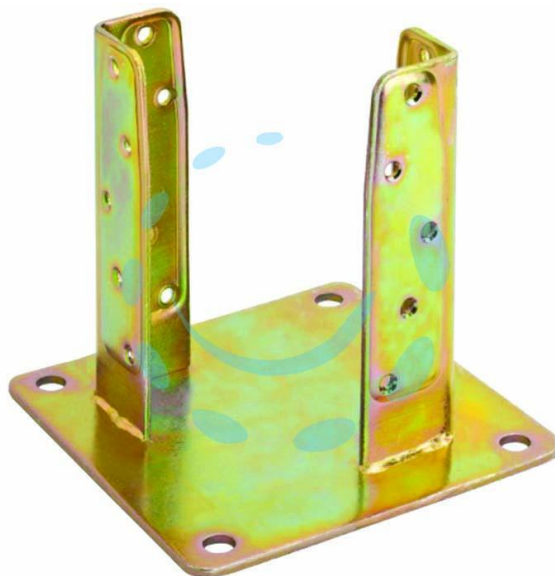

SUPPORTO A PAVIMENTO CON PIASTRA PER TRAVE
ART.800 - mm.72x72x5 spess.

Cod.

472135

DESCRIZIONE

in acciaio tropicalizzato