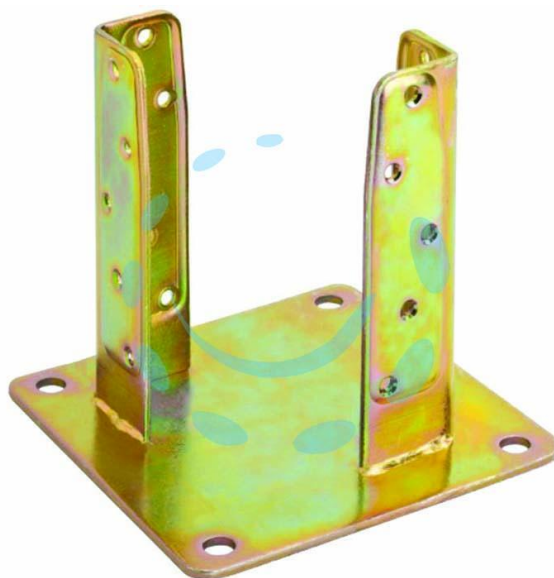

**SUPPORTO A PAVIMENTO CON PIASTRA PER TRAVE**  
**ART.800 - mm.62x62x5 spess.**

Cod.

472128

## DESCRIZIONE

in acciaio tropicalizzato