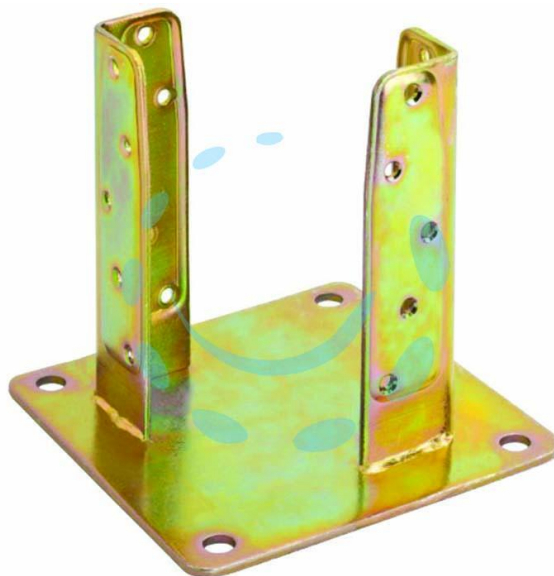

SUPPORTO A PAVIMENTO CON PIASTRA PER TRAVE
ART.800 - mm.182x182x5 spess.

Cod.

472203

DESCRIZIONE

in acciaio tropicalizzato