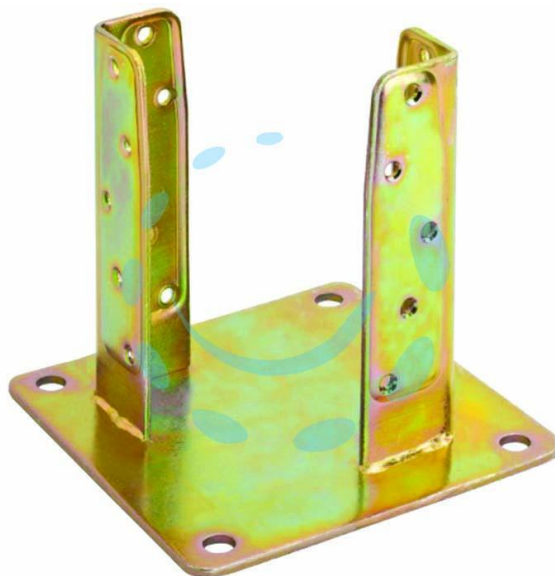

SUPPORTO A PAVIMENTO CON PIASTRA PER TRAVE
ART.800 - mm.142x142x5 spess.

Cod.

472180

DESCRIZIONE

in acciaio tropicalizzato