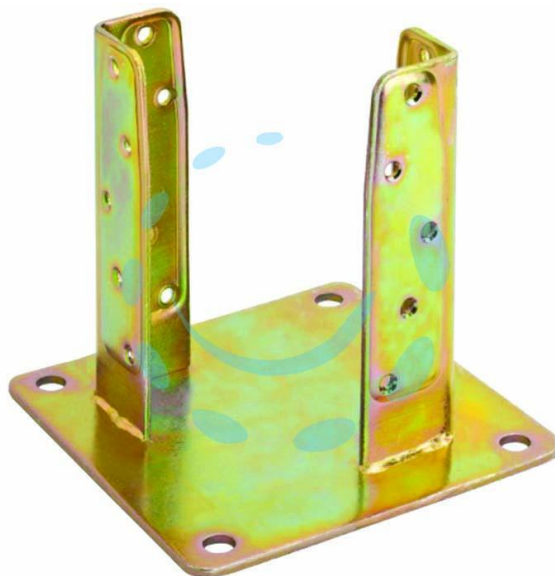

**SUPPORTO A PAVIMENTO CON PIASTRA PER TRAVE**  
ART.800 - mm.122x122x5 spess.

Cod.

472173

## DESCRIZIONE

in acciaio tropicalizzato