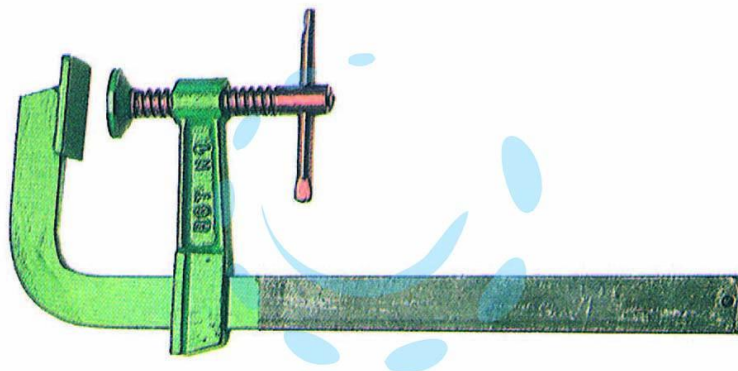

**STRETTOIO DA FALEGNAME - cm.15 mm.25x6**

**Cod.**

**18944**

## DESCRIZIONE

in acciaio verniciato