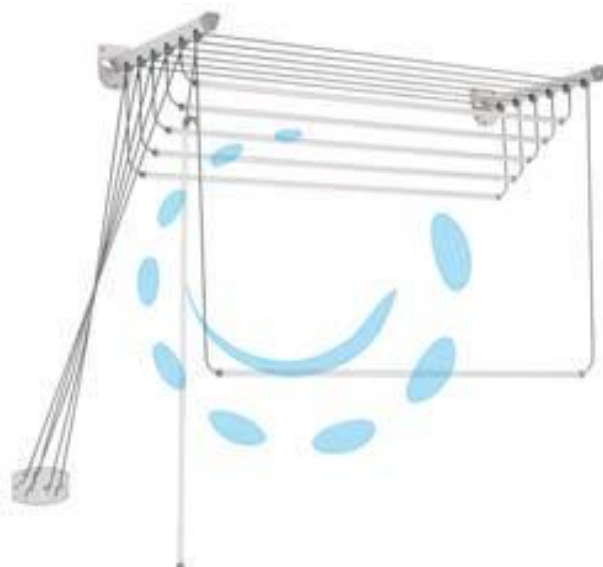

**STENDIBIANCHERIA SU&GIU PER PARETE E SOFFITTO -
ml.6 per stendere - cm.100x43x135h.**

Cod.

123

DESCRIZIONE

struttura in acciaio mm.10/12 - colore bianco verniciato con polveri epossidiche - fissaggio a parete e a soffitto - 6 bacchette