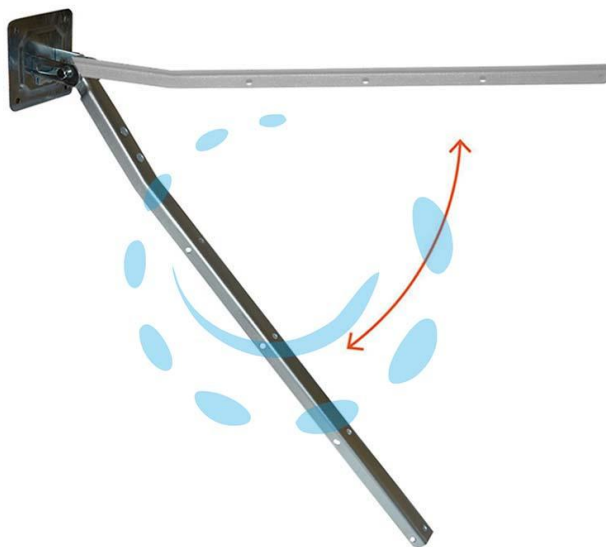

STENDIBIANCHERIA A STAFFA PIEGHEVOLE DA MURO
ART.714 - acciaio zincato

Cod.

284523

DESCRIZIONE

coppia - salvaspazio