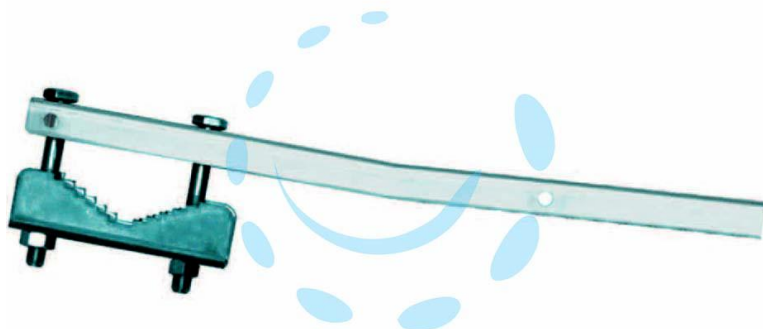

STENDIBIANCHERIA A STAFFA FISSO DA BALCONE
ART.712 - acciaio zincato

Cod.

28141

DESCRIZIONE

coppia - con attacchi a vite