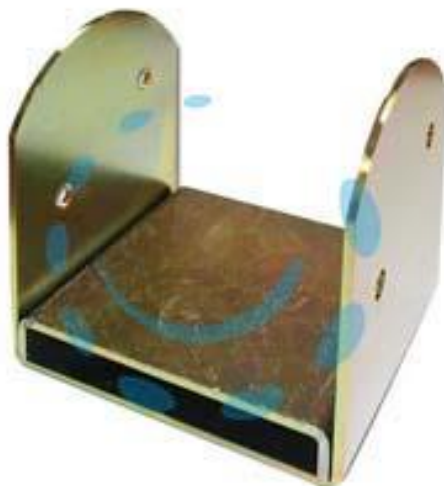

**STAFFA ALZAPILASTRI ART.855 - mm.99x99x15h. -
spessore mm.3**

Cod.

339964

DESCRIZIONE

in acciaio tropicalizzato