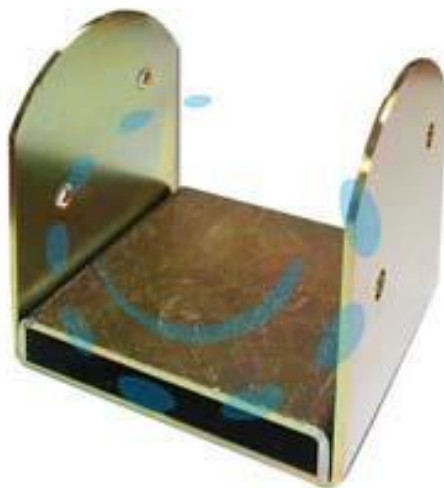

**STAFFA ALZAPILASTRI ART.855 - mm.89x89x15h. -  
spessore mm.3**

Cod.

339957

## DESCRIZIONE

in acciaio tropicalizzato