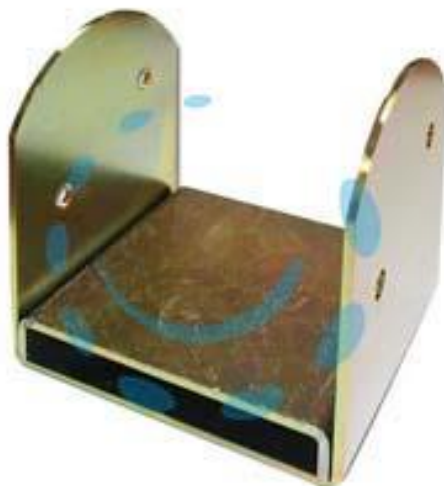

**STAFFA ALZAPILASTRI ART.855 - mm.69x69x15h. -  
spessore mm.3**

**Cod.**

**339940**

## DESCRIZIONE

in acciaio tropicalizzato