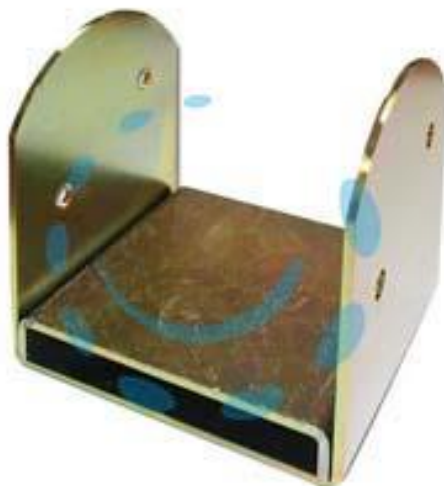

**STAFFA ALZAPILASTRI ART.855 - mm.159x159x20h. -  
spessore mm.4**

Cod.

340250

## DESCRIZIONE

in acciaio tropicalizzato