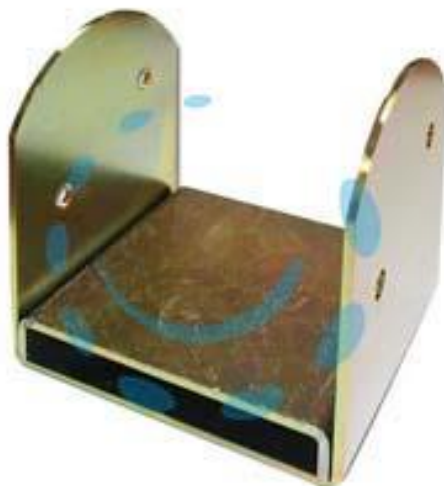

**STAFFA ALZAPILASTRI ART.855 - mm.119x119x15h. -
spessore mm.3**

Cod.

339971

DESCRIZIONE

in acciaio tropicalizzato