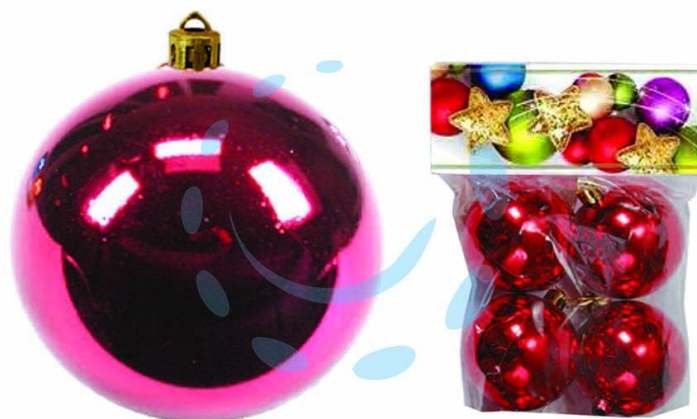

SFERE LISCE COLORE ROSSO - mm.60 in confezione da 4 pezzi

Cod.

291019

DESCRIZIONE

in plastica lucida