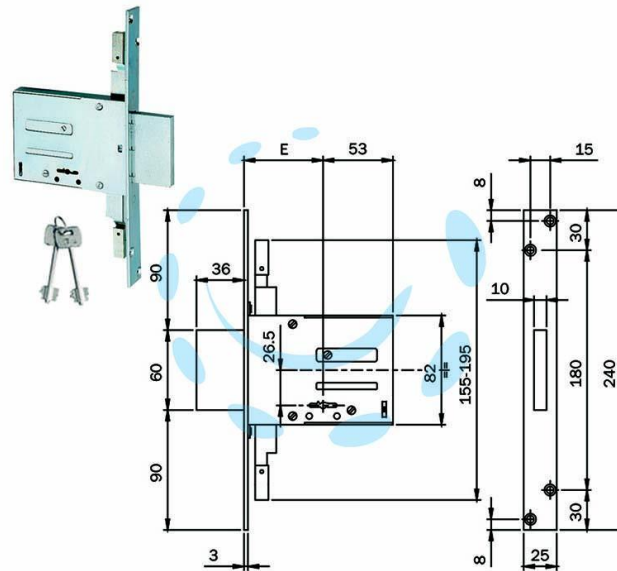

SERRATURE TRIPLICE DA INFILARE DOPPIA MAPPA
663301 - mm.70 KA (663301704.K)

Cod.

464345

DESCRIZIONE

chiusura triplice - raccordo per aggancio aste M8 premontato - doppia mappa - scatola zincata - frontale zincato mm.240x25x23 - catenaccio rettangolare a 4 mandate mm.9 - 2 chiavi