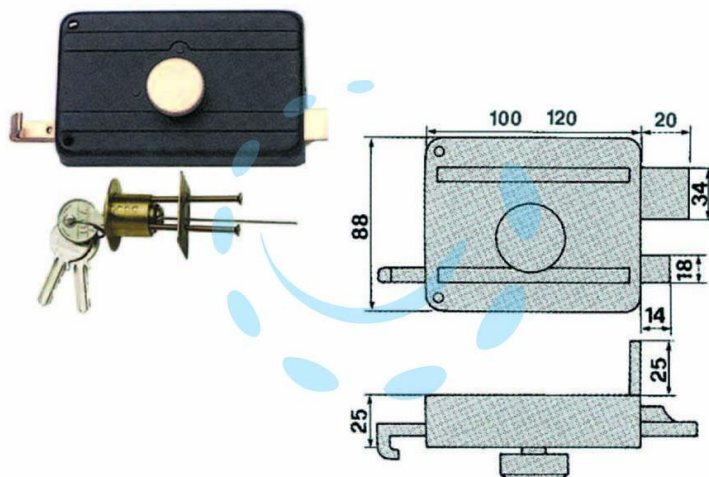

SERRATURE DA PORTONCINO CON POMOLO INTERNO  
CATENACCIO E SCROCCO 270CS - mm.60 (270/CS)

Cod.

11051

## DESCRIZIONE

serratura di sicurezza, da applicare per porte in legno, catenaccio 2 mandate con scrocco separato, cilindro staccato, dotazione 3 chiavi,