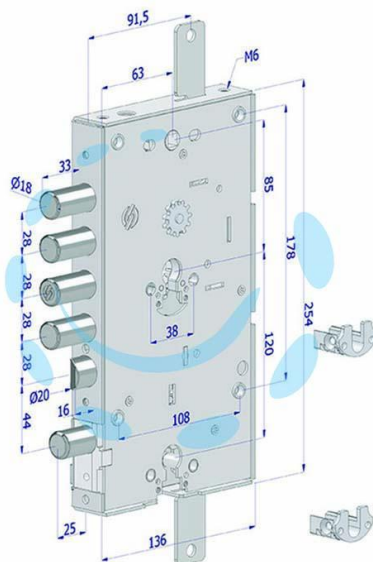

**SERRATURA TRIPLICE APPLICARE PORTE BLINDATE  
CIL.EU REVERSIBILE 268 - mm.63 (2681SCR0328CXX)**

Cod.

430210

## DESCRIZIONE

serratura interasse mm.28 - scatola in acciaio zincato mm.136x254 - serratura superiore a cilindro europeo con movimento ad ingranaggi, corsa mm.30, scrocco reversibile e chiusura tripla - serratura inferiore a cilindro europeo con 2 mandate, corsa mm.20 e scrocco - serrature indipendenti - a richiesta la serratura inferiore blocca la serratura superiore (serrature dipendenti) - catenacci in acciaio cromato - sporgenza pistoni mm.3 - serratura reversibile - a serratura chiusa la maniglia non sgancia lo scrocco - possibilità di fissaggio rosetta maniglia con viti passanti interasse mm.38