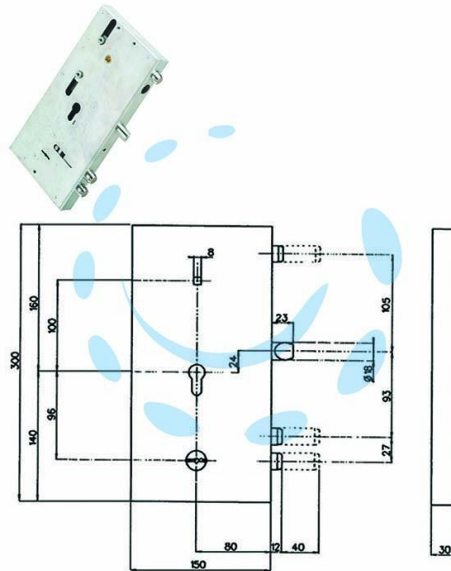

SERRATURA TRIPLICE APPLICARE MULTIFUNZ. CIL. EU. +
D/M BLINDATE 133Y9 - mm.80 SX (Y133Y965280)

Cod.

381093

DESCRIZIONE

serratura con doppia funzione - fornite con 3 chiavi - aste non incluse - 3 catenacci