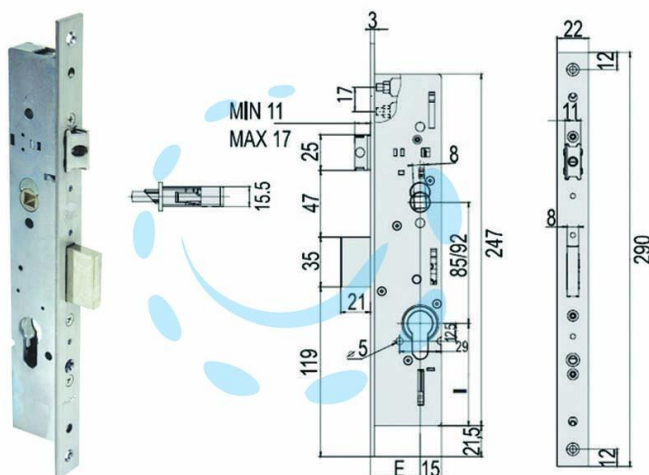

**SERRATURA TRIPLICE INFILARE MONTANTI CON
QUADRO E SCR. MULTITOP 49225 - mm.35
(4922535000RC)**

Cod.

244350

DESCRIZIONE

serie MULTITOP con dispositivo di azionamento tramite sistema a ingranaggi che riduce lo sforzo sulla chiave, scatola in acciaio con rivestimento in zinco, frontale in acciaio inox, scrocco e catenaccio a scorrimento orizzontale, scrocco regolabile, con quadro maniglia da mm.8 passante, predisposizione per chiusura supplementare, coppia borchie in nylon, perni filettati delle prolunghe, funzionante con cilindro sagomato non compreso