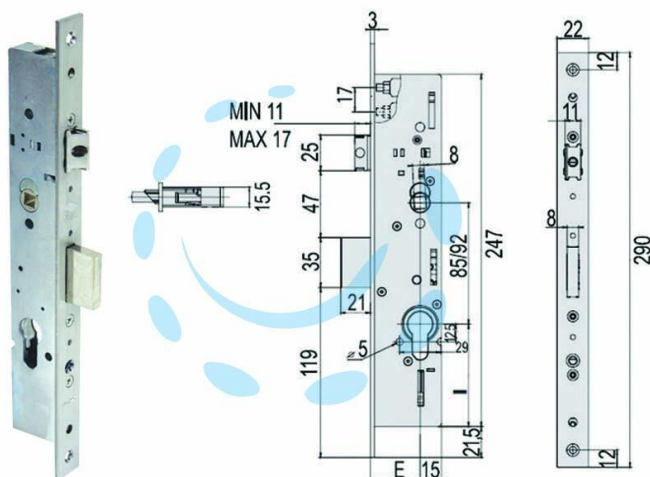

**SERRATURA TRIPLICE INFILARE MONTANTI CON
QUADRO E SCR. MULTITOP 49225 - mm.30 (492253000RC)**

Cod.

244343

DESCRIZIONE

serie MULTITOP con dispositivo di azionamento tramite sistema a ingranaggi che riduce lo sforzo sulla chiave, scatola in acciaio con rivestimento in zinco, frontale in acciaio inox, scrocco e catenaccio a scorrimento orizzontale, scrocco regolabile, con quadro maniglia da mm.8 passante, predisposizione per chiusura supplementare, coppia borchie in nylon, perni filettati delle prolunghie, funzionante con cilindro sagomato non compreso