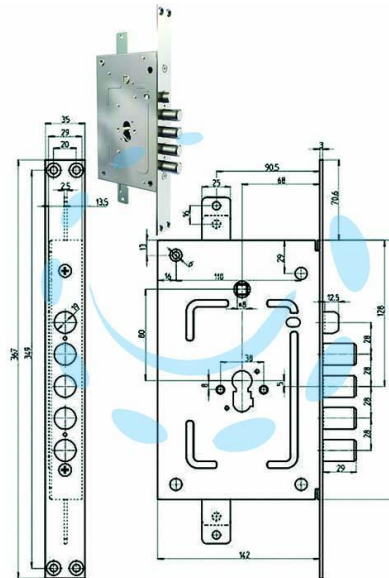

**SERRATURA TRIPLICE INFILARE C/SCR. CIL. EUROP.  
BLIND. REV. 2650 PE (2) - mm.68 (2650PEN-02)**

Cod.

384469

## DESCRIZIONE

serrature a profilo europeo per porte blindate con scrocco azionato da chiave e da quadro maniglia - applicazione: infilare - 4 catenacci - interasse mm.28 - finitura zincata - 3 punti di chiusura - accessori inclusi: posizionatore, distanziale, viti - cilindro non compreso