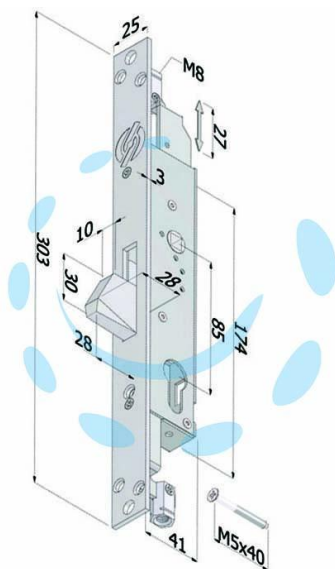

**SERRATURA TRIPLICE DA INFILARE EXTENSION
CILINDRO EU PER PERSIANE 2153 - mm.35 (2153XZB3525)**

Cod.

430395

DESCRIZIONE

scatola e frontale in acciaio zincato - serratura per grate e persiane a cilindro europeo - corsa aste mm.28 - funzionamento del catenaccio e delle aste ad ingranaggi comandate dal quadro maniglia e blocco tramite chiave a cilindro - fissaggio del cilindro con vite di testa - aste con attacco filettato M8 o ad innesto rapido - una linea robusta ed affidabile completamente intercambiabile con quelle in commercio ma con una maggior corsa delle aste e quindi una miglior sicurezza - cilindro non incluso