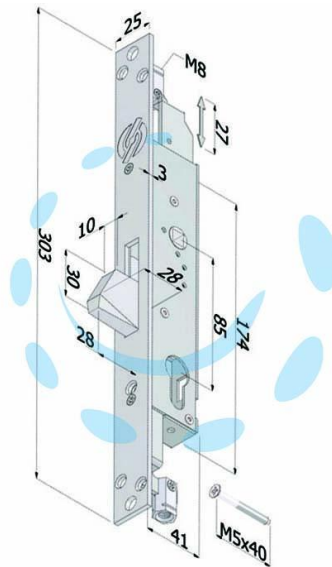

**SERRATURA TRIPLICE DA INFILARE EXTENSION
CILINDRO EU PER PERSIANE 2153 - mm.30 (2153XZB3025)**

Cod.

430388

DESCRIZIONE

scatola e frontale in acciaio zincato - serratura per grate e persiane a cilindro europeo - corsa aste mm.28 - funzionamento del catenaccio e delle aste ad ingranaggi comandate dal quadro maniglia e blocco tramite chiave a cilindro - fissaggio del cilindro con vite di testa - aste con attacco filettato M8 o ad innesto rapido - una linea robusta ed affidabile completamente intercambiabile con quelle in commercio ma con una maggior corsa delle aste e quindi una miglior sicurezza - cilindro non incluso