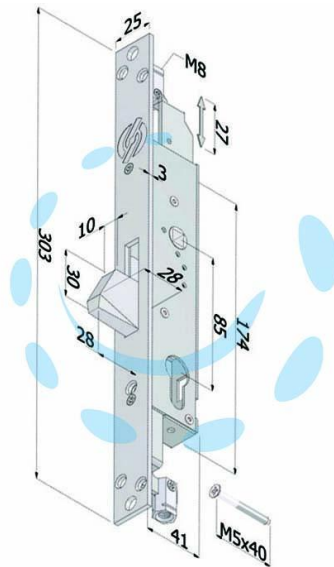

**SERRATURA TRIPLICE DA INFILARE EXTENSION  
CILINDRO EU PER PERSIANE 2153 - mm.25 (2153XZB2525)**

Cod.

430371

## DESCRIZIONE

scatola e frontale in acciaio zincato - serratura per grate e persiane a cilindro europeo - corsa aste mm.28 - funzionamento del catenaccio e delle aste ad ingranaggi comandate dal quadro maniglia e blocco tramite chiave a cilindro - fissaggio del cilindro con vite di testa - aste con attacco filettato M8 o ad innesto rapido - una linea robusta ed affidabile completamente intercambiabile con quelle in commercio ma con una maggior corsa delle aste e quindi una miglior sicurezza - cilindro non incluso